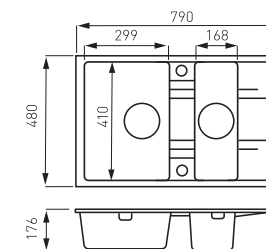

GRANITOVÉ DŘEZY

Granitový dřez, s přepadem z dřezu
sifón je součástí výrobku
DRGM48/78SA
5 499 Kč | 218,16 €

Granitový dřez, s přepadem z dřezu
sifón je součástí výrobku
DRGM48/78HA
5 499 Kč | 218,16 €

Granitový dřez, s přepadem z dřezu
sifón je součástí výrobku
DRGM48/78GA
5 499 Kč | 218,16 €

Granitový dřez s vaničkou a odkapem, s přepadem z dřezu
sifón je součástí výrobku
DRGM3/48/79SA
5 899 Kč | 234,00 €

Granitový dřez s vaničkou a odkapem, s přepadem z dřezu
sifón je součástí výrobku
DRGM3/48/79HA
5 899 Kč | 234,00 €

Granitový dřez s vaničkou a odkapem, s přepadem z dřezu
sifón je součástí výrobku
DRGM3/48/79GA
5 899 Kč | 234,00 €