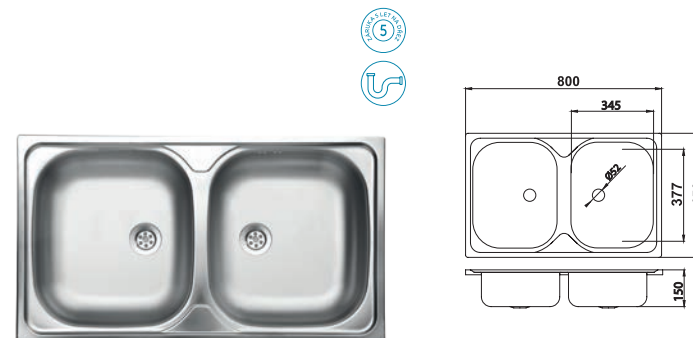

**Dřez nerez celoplošný, bez přepadu**

sifón NSP45 je součástí výrobku

Pravý

**DR60/80**

**1 499 Kč | 59,47 €**

levý

**DR60/80L**

**1 499 Kč | 59,47 €**