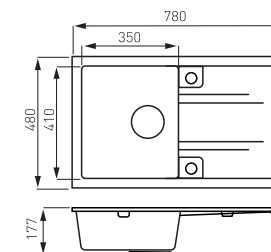

Granitový dřez s vaničkou a odkapem, s přepadem z dřezu
sifón je součástí výrobku
DRGM3/48/79SA
5 899 Kč | 234,00 €