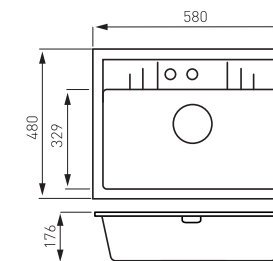

GRANITOVÉ DŘEZY

GRANITOVÉ DŘEZY

Granitový dřez, s přepadem z dřezu

sifón je součástí výrobku

DRGM1/48/58SA

4 899 Kč | 194,35 €

Granitový dřez, s přepadem z dřezu

sifón je součástí výrobku

DRGM1/48/58HA

4 899 Kč | 194,35 €

Granitový dřez, s přepadem z dřezu

sifón je součástí výrobku

DRGM1/48/58GA

4 899 Kč | 194,35 €