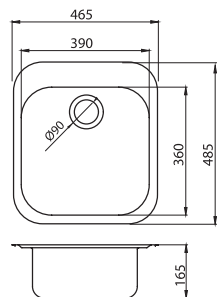

Dřez nerez luxus, s přepadem z dřezu
sifón NSP89 je součástí výrobku
DR46/48
1 499 Kč | 59,47 €