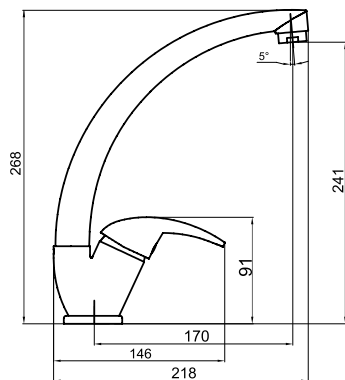

55014,0
57014,0E