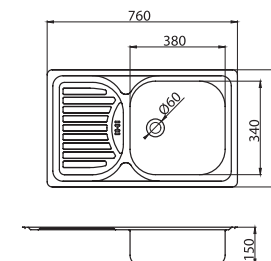

**Dřez nerez s odkapávací plochou,
s přepadem z odkapávače**
sifón NSP49 je součástí výrobku
DR43/76
1 298 Kč | 51,50 €