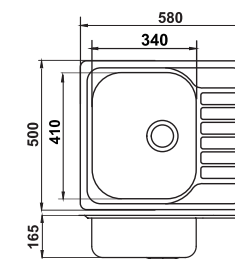

**Dřez nerez s odkapávací plochou,
s přepadem z odkapávače**
sifón NSP49 je součástí výrobku
DR43/86
1 399 Kč | 55,49 €