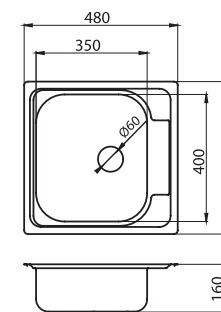

Dřez nerez, s přepadem z dřezu
sifón NSP49 je součástí výrobku
DR48/48
1 298 Kč | 51,50 €

nerez tkaný
DR48/48TS
1 499 Kč | 59,47 €