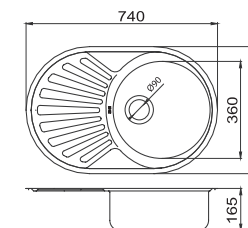

**Dřez nerez s odkapávací plochou,
s přepadem z odkapávače**
sifón NSP89 je součástí výrobku
DR44/74
1 799 Kč | 71,38 €