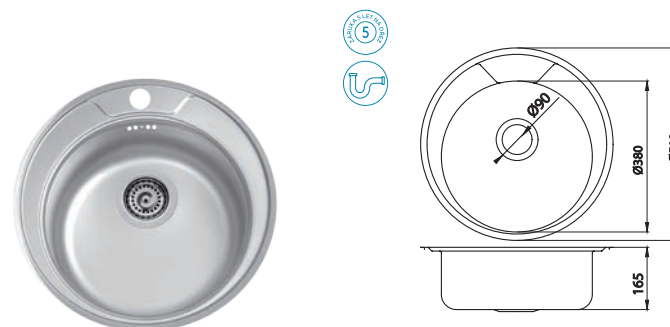

## NEREZOVÉ DŘEZY

**Dřez nerez kulatý, s přepadem z dřezu, Ø 43 cm**

sifón NSP89 je součástí výrobku

**DR43**

1 499 Kč | 59,47 €

**Dřez nerez kulatý, s přepadem z dřezu, Ø 51 cm**

sifón NSP89 je součástí výrobku