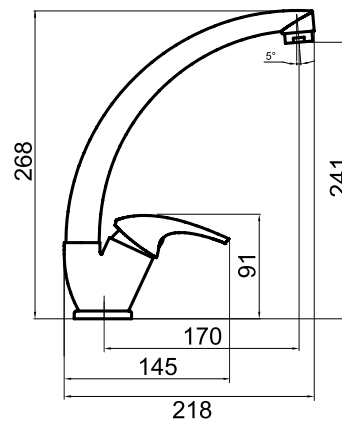

## OSVĚŽOVAČ VZDUCHU

napájení na baterie, Ø 65 mm  
plast  
**69092,1**  
459 Kč | 18,19 €

DŘEZOVÉ BATERIE S HORNÍM RAMENEM

(str. 9)

55013

55014,0  
57014,0E

57014

58714,0  
58714,5