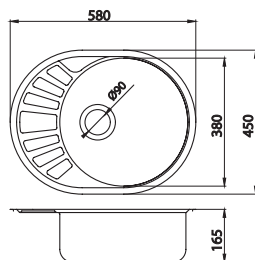

**Dřez nerez s odkapávací plochou,
s přepadem z dřezu**
sifón NSP89 je součástí výrobku
DR45/58
1 598 Kč | 63,41 €