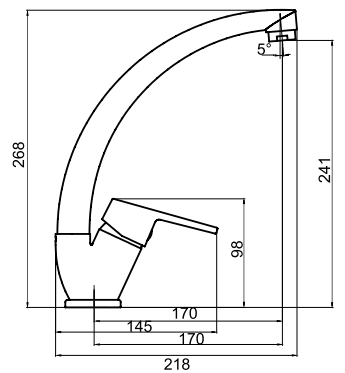

DŘEZOVÉ BATERIE S HORNÍM RAMENEM

(str. 9)

55013

55014,0
57014,0E

94414

95514

96713