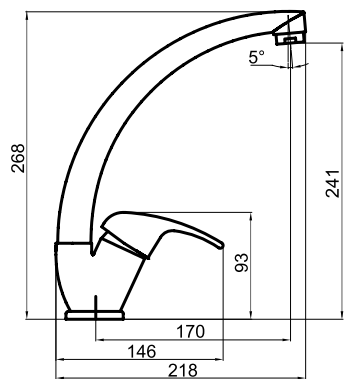

DŘEZOVÉ BATERIE S HORNÍM RAMENEM

(str. 9)

55013

55014,0
57014,0E

92014

95514

96713