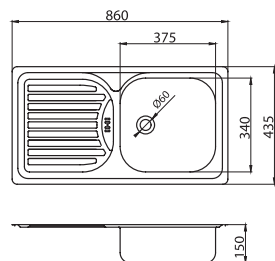

**Dřez nerez s odkapávací plochou,
s přepadem z odkapávače**
sifón NSP49 je součástí výrobku
DR43/86
1 399 Kč | 55,49 €