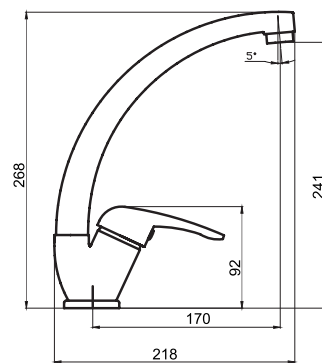

DŘEZOVÉ BATERIE S HORNÍM RAMENEM

(str. 9)

55013

55014,0
57014,0E

95514

96713