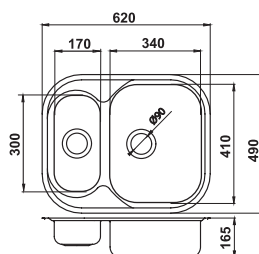

**Dřez nerez s odkapávací plochou,
s přepadem z dřezu**
sifón NSP89 je součástí výrobku
DR45/58
1 598 Kč | 63,41 €

**Dřez nerez s odkapávací plochou,
s přepadem z odkapávače**
sifón NSP89 je součástí výrobku
DR44/74
1 799 Kč | 71,38 €