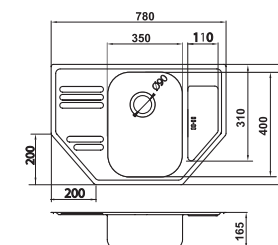

**Dřez nerez s odkapávací plochou,
s přepadem z dřezu**
sifón NSP89 je součástí výrobku
DR45/58
1 598 Kč | 63,41 €

**Dřez nerez s odkapávací plochou,
s přepadem z odkapávače**
sifón NSP89 je součástí výrobku
DR44/74
1 799 Kč | 71,38 €