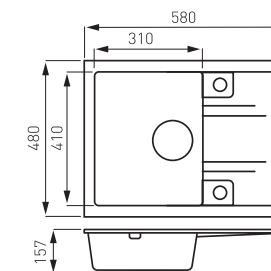

Granitový dřez s odkapem, s přepadem z dřezu

sifón je součástí výrobku

DRGM48/58SA

5 499 Kč | 218,16 €

Granitový dřez s odkapem, s přepadem z dřezu

sifón je součástí výrobku

DRGM48/58HA

5 499 Kč | 218,16 €

Granitový dřez s odkapem, s přepadem z dřezu

sifón je součástí výrobku

DRGM48/58GA

5 499 Kč | 218,16 €