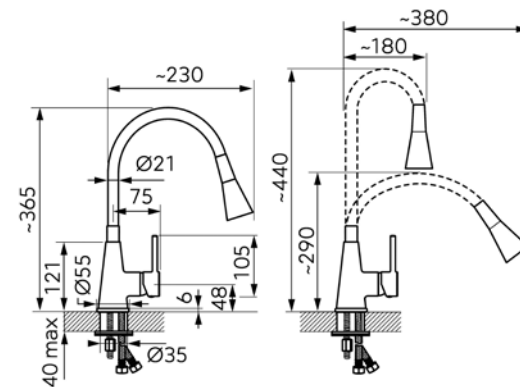

DŘEZOVÉ BATERIE DESIGNOVÉ VYSOKÉ
(str. 22)

38481

70710

70730

70720

NÁSTĚNNÁ BATERIE S BAREVNÝM FLEXIBILNÍM RAMENEM
(str. 29)

94480

94484

BATERIE SKLOPNÁ POD OKNO
(str. 30)

57115

BATERIE PRO BEZTLAKÉ OHŘÍVAČE
(str. 30)

55092