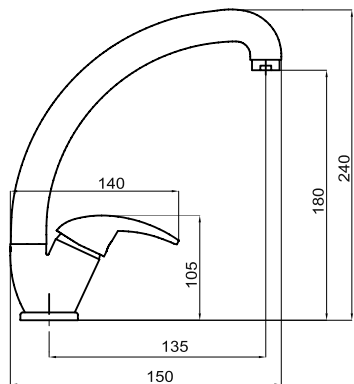

DŘEZOVÉ BATERIE S HORNÍM RAMENEM

(str. 9)

55013