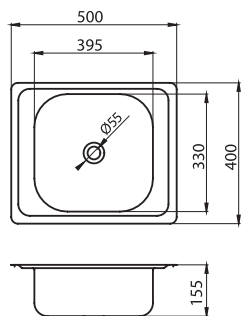

Dřez nerez, bez přepadu
sifón NSP44 je součástí výrobku
DR40/50
999 Kč | 39,65 €