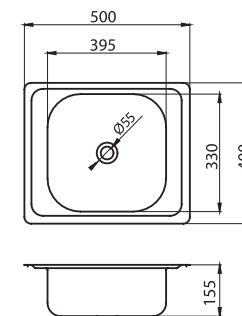

Dřez nerez, s přepadem z dřezu
sifón NSP49 je součástí výrobku
DR40/50A
999 Kč | 39,65 €