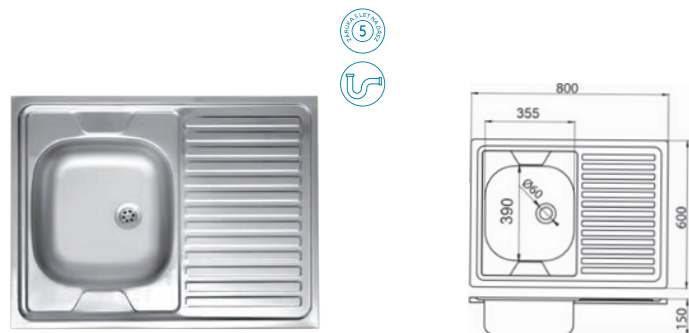

Dřez nerez, s přepadem z dřezu
sifón NSP620 je součástí výrobku
DR49/62
2 599 Kč | 103,10 €

Dřez nerez celoplošný, bez přepadu

sifón NSP45 je součástí výrobku

Pravý

DR60/80

1 499 Kč | 59,47 €

levý

DR60/80L

1 499 Kč | 59,47 €