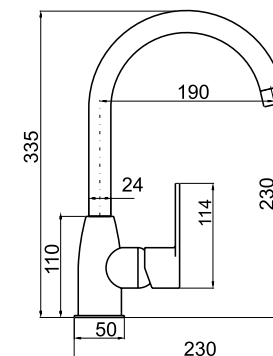

DŘEZOVÉ BATERIE S HORNÍM RAMENEM

(str. 9)

55013

55014,0
57014,0E

95514

96713