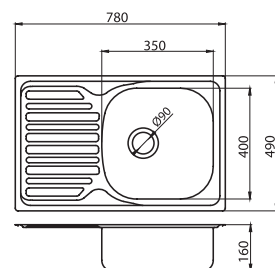

nerez tkaný  
**DR48/48TS**  
1 499 Kč | 59,47 €

**Dřez nerez s odkapávací plochou,  
s přepadem z odkapávače**  
sifón NSP49 je součástí výrobku  
**DR43/86**  
1 399 Kč | 55,49 €

**Dřez nerez s odkapávací plochou,  
s přepadem z odkapávače**  
sifón NSP49 je součástí výrobku  
**DR43/76**  
1 298 Kč | 51,50 €