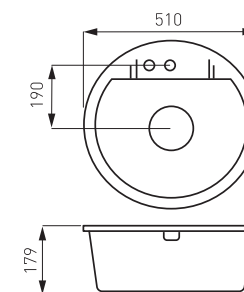

Granitové dřezy

Atraktivní design, snadná údržba a vysoká odolnost. Kuchyňské granitové dřezy prémiové značky Ferro uspokojí požadavky i těch náročnějších zákazníků. V nabídce jsou granitové dřezy s odkapem, kulaté granitové dřezy a také granitové dřezy s vaničkou. Jsou vyrobeny z mimořádně odolných kompozitních materiálů. Díky těmto vlastnostem jsou odolné proti poškrábání, špině a krátkodobě vysokým teplotám. Odstínem korespondují s našimi granitovými bateriemi Metalia, Titania a Nobless. Dřezy dlouhodobě zachovávají svůj původní vzhled. Proto na granitové dřezy poskytujeme prodlouženou záruku 15 let, na sifon 2 roky.

Odkaz na tyto produkty v elektronické podobě naleznete na našich webových stránkách www.novaservis.cz.

GRANITOVÉ DŘEZY

Granitový dřez, s přepadem z dřezu
sifón je součástí výrobku
DRGM1/51SA
4 698 Kč | 186,38 €

Granitový dřez, s přepadem z dřezu
sifón je součástí výrobku
DRGM1/51HA
4 698 Kč | 186,38 €

Granitový dřez, s přepadem z dřezu
sifón je součástí výrobku
DRGM1/51GA
4 698 Kč | 186,38 €