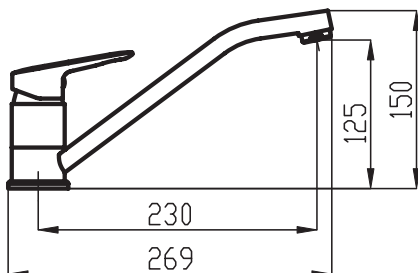

TECHNICKÉ VÝKRESY

54091,0; 54091,0E