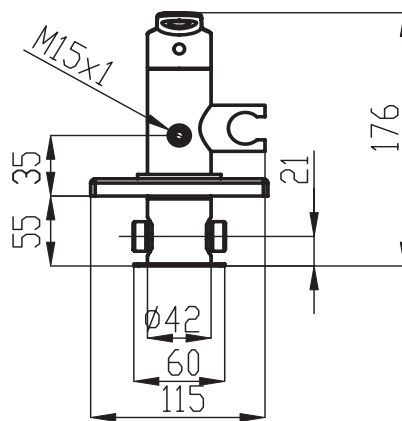

METALIA 54

54001, 54003

54020

54061

18

54081

54211

54050