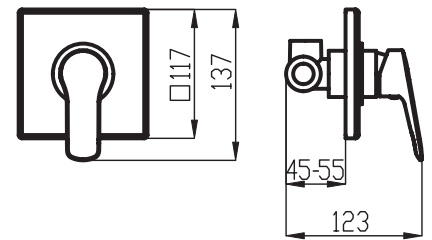

METALIA 54

54001, 54003

54020

54061

18

54081

54211

54050