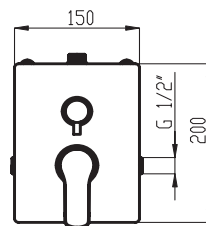

TECHNICKÉ VÝKRESY

54091,0; 54091,0E

54096

54960

BOX54051R

BOX54051RX

termostatická baterie

click - clack výpuště

počet poloh pevné sprchy

nalep nebo vrtej

flexibilní rameno

keramický přepínač

počet poloh sprchové růžice

český výrobek

teleskopická hadice

nepřekrucující se hadice - Antitwist

nastavitelná výška setu

prodloužená záruka na kartuši „7 let“

otočné rameno

otočný držák

svislý posuv

úspora vody