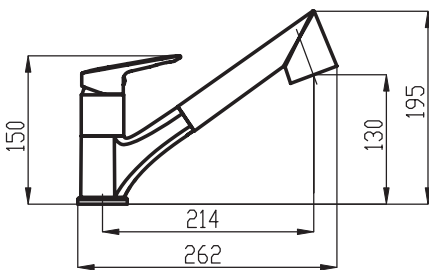

METALIA 54

54001, 54003

54020

54061

18

54081

54211

54050