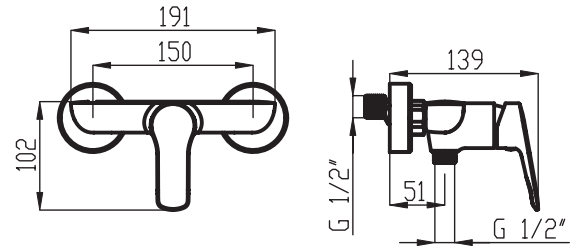

METALIA 54

54001, 54003

54020

54061

18

54081

54211

54050