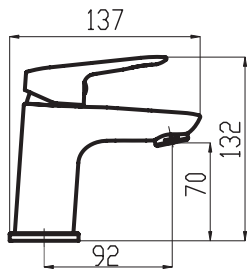

METALIA 54

54001, 54003