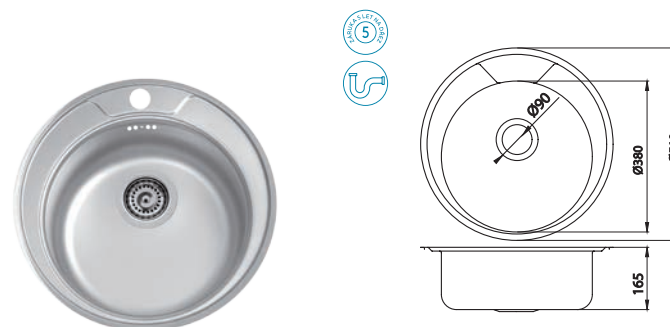

Odkaz na tyto produkty v elektronické podobě naleznete na našich webových stránkách www.novaservis.cz.

Dřez nerez kulatý, s přepadem z dřezu, Ø 43 cm

sifón NSP89 je součástí výrobku

nerez

DR43

1 499 Kč | 59,47 €