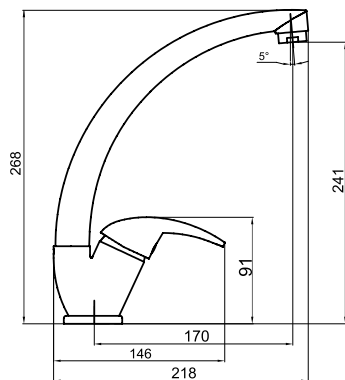

DŘEZOVÉ BATERIE S HORNÍM RAMENEM

(str. 9)

55013

55014

95514

96713