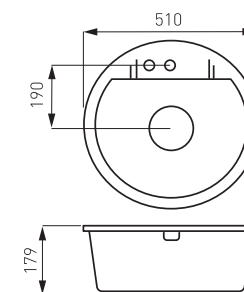

Granitový dřez, s přepadem z dřezu

sifón je součástí výrobku

DRGM1/51HA

4 698 Kč | 186,38 €

Granitový dřez, s přepadem z dřezu

sifón je součástí výrobku

DRGM1/51GA

4 698 Kč | 186,38 €