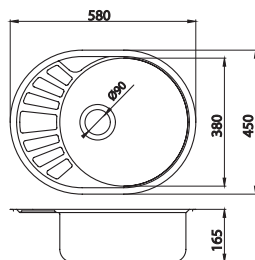

**Dřez nerez s odkapávací plochou,
s přeřadem z dřezu**

sifón NSP51 je součástí výrobku

nerez

DR50/58

1 799 Kč | 71,38 €

NEREZOVÉ DŘEZY

Dřez nerez s odkapávací plochou, s přepadem z dřezu

sifón NSP89 je součástí výrobku
nerez