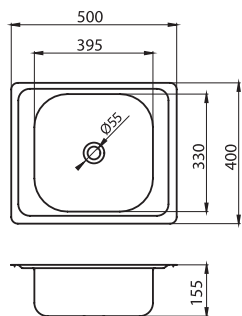

Dřez nerez kulatý, s přepadem z dřezu, Ø 51 cm

sifón NSP89 je součástí výrobku

nerez

DR51

1 598 Kč | 63,41 €

NEREZOVÉ DŘEZY

Dřez nerez, bez přepadu
sifón NSP44 je součástí výrobku
nerez
DR40/50
999 Kč | 39,65 €