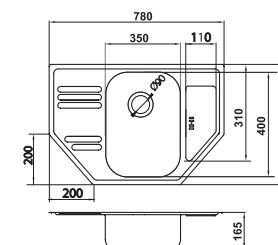

Dřez nerez, s přepadem z odkapávače

sifón NSP89 je součástí výrobku
nerez

DR49/78R

1 898 Kč | 75,31 €