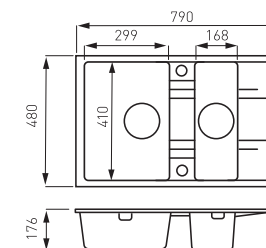

GRANITOVÉ DŘEZY

Granitový dřez, s přepadem z dřezu
sifón je součástí výrobku
DRGM48/78SA
5 499 Kč | 218,16 €

Granitový dřez, s přepadem z dřezu
sifón je součástí výrobku
DRGM48/78HA
5 499 Kč | 218,16 €

Granitový dřez, s přepadem z dřezu
sifón je součástí výrobku
DRGM48/78GA
5 499 Kč | 218,16 €

Granitový dřez s vaničkou a odkapem,
s přepadem z dřezu
sifón je součástí výrobku
DRGM3/48/79SA
5 899 Kč | 234,00 €

Granitový dřez s vaničkou a odkapem,
s přepadem z dřezu
sifón je součástí výrobku
DRGM3/48/79HA
5 899 Kč | 234,00 €

Granitový dřez s vaničkou a odkapem,
s přepadem z dřezu
sifón je součástí výrobku
DRGM3/48/79GA
5 899 Kč | 234,00 €