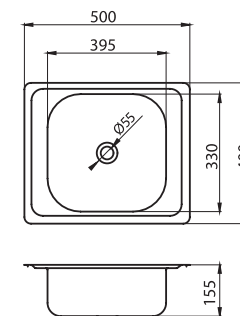

Dřez nerez kulatý, s přepadem z dřezu, Ø 51 cm

sifón NSP89 je součástí výrobku

nerez

DR51

1 598 Kč | 63,41 €

NEREZOVÉ DŘEZY

Dřez nerez, bez přepadu
sifón NSP44 je součástí výrobku
nerez
DR40/50
999 Kč | 39,65 €