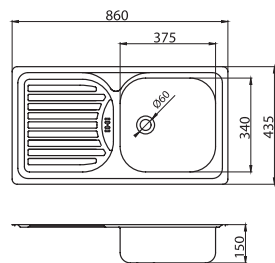

**Dřez nerez s odkapávací plochou,
s přeřadem z odkapávače**

sifón NSP49 je součástí výrobku

nerez

DR43/86

1 399 Kč | 55,49 €