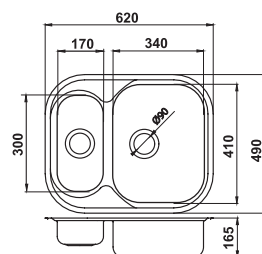

DR45/58

1 598 Kč | 63,41 €

Dřez nerez s odkapávací plochou, s přepadem z odkapávače

sifón NSP89 je součástí výrobku
nerez

DR44/74

1 799 Kč | 71,38 €

Dřez nerez, s přepadem z dřezu

sifón NSP620 je součástí výrobku
nerez