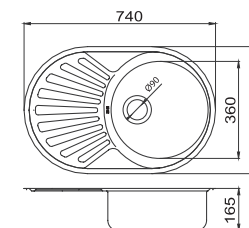

Dřez nerez s odkapávací plochou, s přepadem z odkapávače

sifón NSP89 je součástí výrobku
nerez

DR44/74

1 799 Kč | 71,38 €