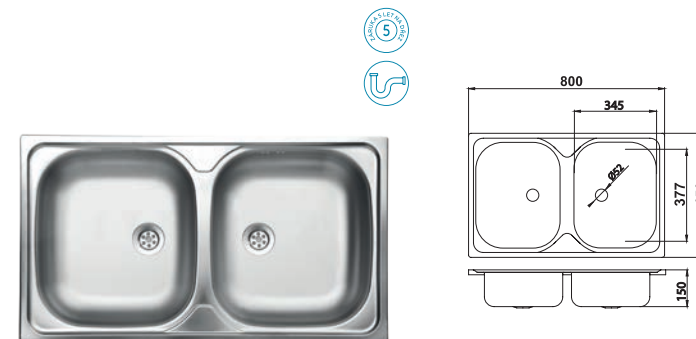

nerez | pravý

DR60/80

1 499 Kč | 59,47 €

nerez | levý

DR60/80L

1 499 Kč | 59,47 €

Dvojitý dřez nerez, bez přeřadu

sifón NSP22 je součástí výrobku