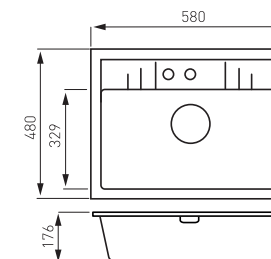

DRGM1/48/58HA

4 899 Kč | 194,35 €

Granitový dřez, s přepadem z dřezu

sifón je součástí výrobku

DRGM1/48/58GA

4 899 Kč | 194,35 €

Granitový dřez s odkapem, s přepadem z dřezu

sifón je součástí výrobku