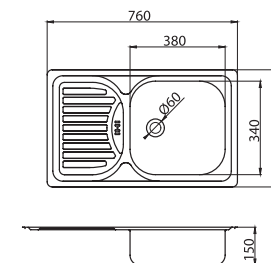

**Dřez nerez s odkapávací plochou,
s přeřadem z odkapávače**

sifón NSP49 je součástí výrobku

nerez

DR43/76

1 298 Kč | 51,50 €