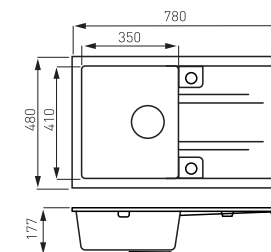

Granitový dřez s vaničkou a odkapem,
s přepadem z dřezu
sifón je součástí výrobku
DRGM3/48/79SA
5 899 Kč | 234,00 €