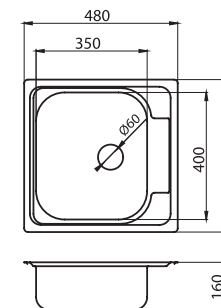

Dřez nerez, s přepadem z dřezu
sifón NSP49 je součástí výrobku
nerez
DR48/48
1 298 Kč | 51,50 €
nerez tkaný
DR48/48TS
1 499 Kč | 59,47 €