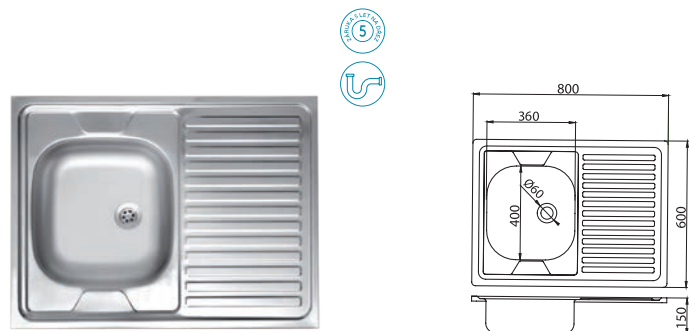

DR49/62

2 599 Kč | 103,10 €

Dřez nerez, s přepadem z odkapávače

sifón NSP89 je součástí výrobku
nerez

DR49/78R

1 898 Kč | 75,31 €

Dřez nerez celoplošný, bez přeřadu

sifón NSP45 je součástí výrobku