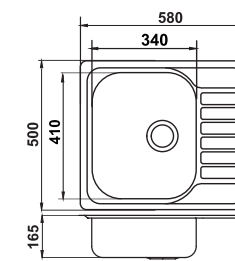

nerez

DR43/76

1 298 Kč | 51,50 €

**Dřez nerez s odkapávací plochou,
s přeřadem z dřezu**

sifón NSP89 je součástí výrobku

nerez

DR49/78

1 898 Kč | 75,31 €