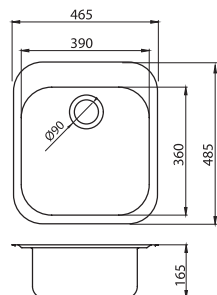

Dřez nerez luxus, s přepadem z dřezu
sifón NSP89 je součástí výrobku
nerez
DR46/48
1 499 Kč | 59,47 €