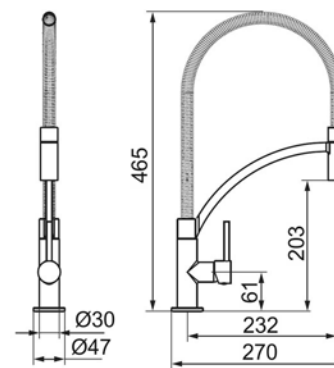

DŘEZOVÉ BATERIE DESIGNOVÉ VYSOKÉ

(str. 22)

BLE4B

40481

70481

35481

DŘEZOVÉ BATERIE DESIGNOVÉ VYSOKÉ
(str. 22)

38481