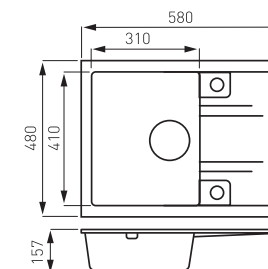

GRANITOVÉ DŘEZY

GRANITOVÉ DŘEZY

Granitový dřez, s přepadem z dřezu

sifón je součástí výrobku

DRGM1/48/58SA

4 899 Kč | 194,35 €

Granitový dřez, s přepadem z dřezu

sifón je součástí výrobku

DRGM1/48/58HA

4 899 Kč | 194,35 €

Granitový dřez, s přepadem z dřezu

sifón je součástí výrobku

DRGM1/48/58GA

4 899 Kč | 194,35 €

Granitový dřez s odkapem, s přepadem z dřezu

sifón je součástí výrobku

DRGM48/58SA

5 499 Kč | 218,16 €

Granitový dřez s odkapem, s přepadem z dřezu

sifón je součástí výrobku

DRGM48/58HA

5 499 Kč | 218,16 €

Granitový dřez s odkapem, s přepadem z dřezu

sifón je součástí výrobku

DRGM48/58GA

5 499 Kč | 218,16 €