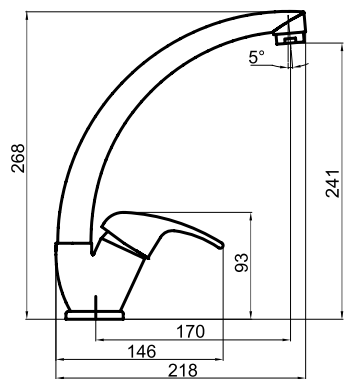

**Automatický osvěžovač vzduchu,
napájení na baterie**
plast
69092,1
459 Kč | 18,19 €

DŘEZOVÉ BATERIE S HORNÍM RAMENEM

(str. 9)

55013

55014

57014

58714

92014