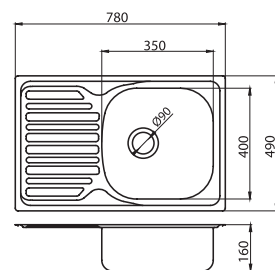

**Dřez nerez s odkapávací plochou,
s přeřadem z dřezu**

sifón NSP89 je součástí výrobku

nerez

DR49/78

1 898 Kč | 75,31 €