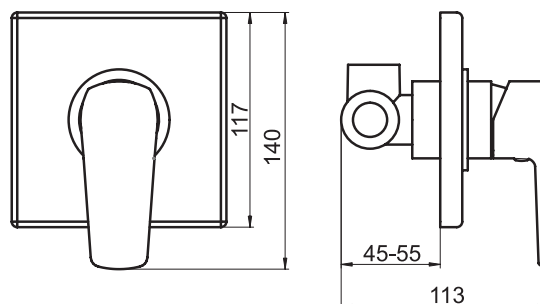

TECHNICKÉ VÝKRESY modelů chrom i black

58050

termostatická baterie

click - clack výpusť

počet poloh pevné sprchy

český výrobek

nastavitelný aerátor

keramický přepínač

počet poloh sprchové růžice

úspora vody

nepřekrucující se hadice - Antitwist

prodloužená záruka na kartuši „7 let“