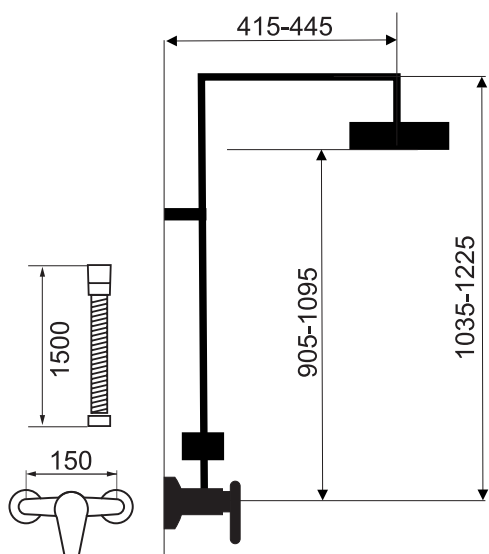

# TECHNICKÉ VÝKRESY modelů chrom i black

**58920**

**58960**

**58962**

**58050**

**SET071/TER, SET071/58**

**BOX58051R, BOX58051RX**

termostatická baterie