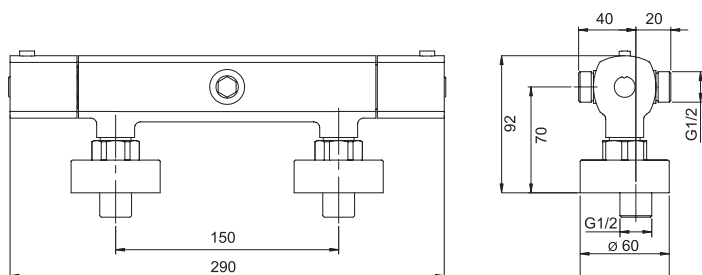

# TECHNICKÉ VÝKRESY modelů chrom i black

**58920**

**58960**

**58962**

**58050**

**SET071/TER, SET071/58**

**BOX58051R, BOX58051RX**

termostatická baterie