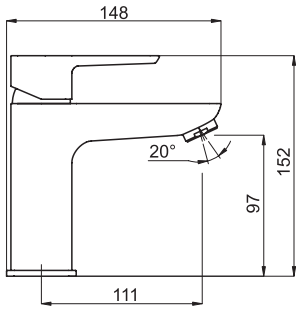

METALIA 58

58001, 58003, 58015