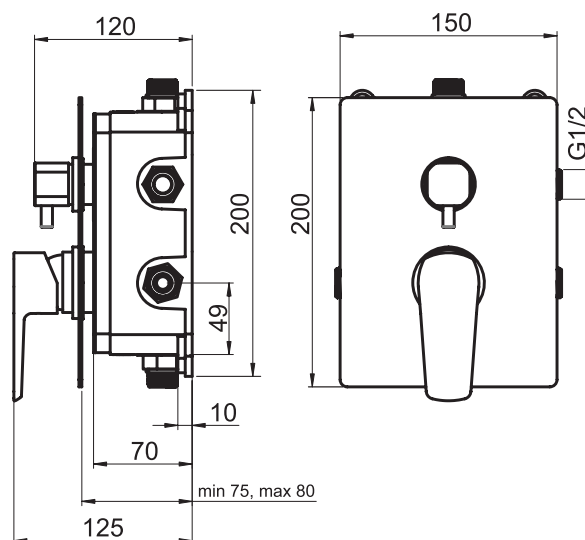

# TECHNICKÉ VÝKRESY modelů chrom i black

**58920**

**58960**

**58962**

**58050**

**SET071/TER, SET071/58**

**BOX58051R, BOX58051RX**

termostatická baterie