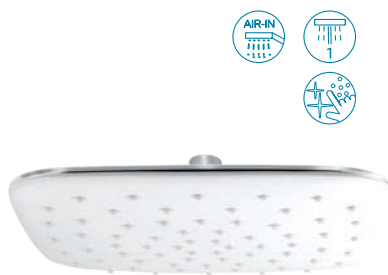

489 Kč (19,39 €) s DPH

Sprchová růžice 3 polohy

RU/320,0

230 Kč (9,20 €) bez DPH

278 Kč (11,04 €) s DPH

Pevná sprcha

250 x 250 mm

RUP/410,1