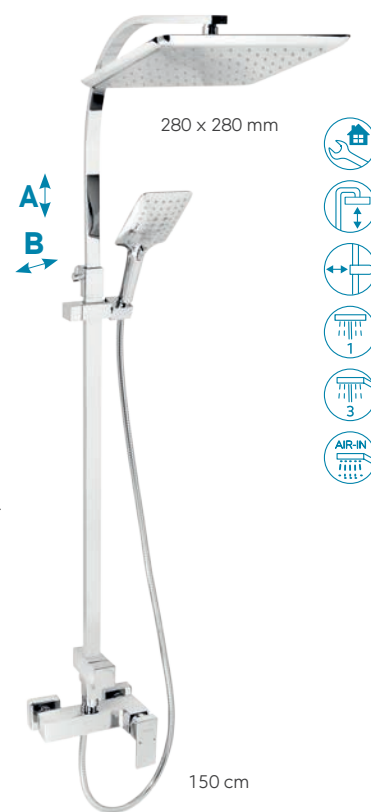

280 x 280 mm

150 cm

36050R,0

2 230 Kč (89,20 €) bez DPH
2 698 Kč (107,04 €) s DPH

BOX36051R,0

3 057 Kč (122,28 €) bez DPH
3 699 Kč (146,74 €) s DPH

BOX36051RX,0

3 222 Kč (128,88 €) bez DPH
3 899 Kč (154,66 €) s DPH

Sprchová souprava + baterie EDGE 36062/1,0

A: 1050 - 1250 mm
B: 50 - 80 mm
280 x 280 mm
keramický přepínač

SET069/36,0

6 611 Kč (264,44 €) bez DPH
7 999 Kč (317,33 €) s DPH