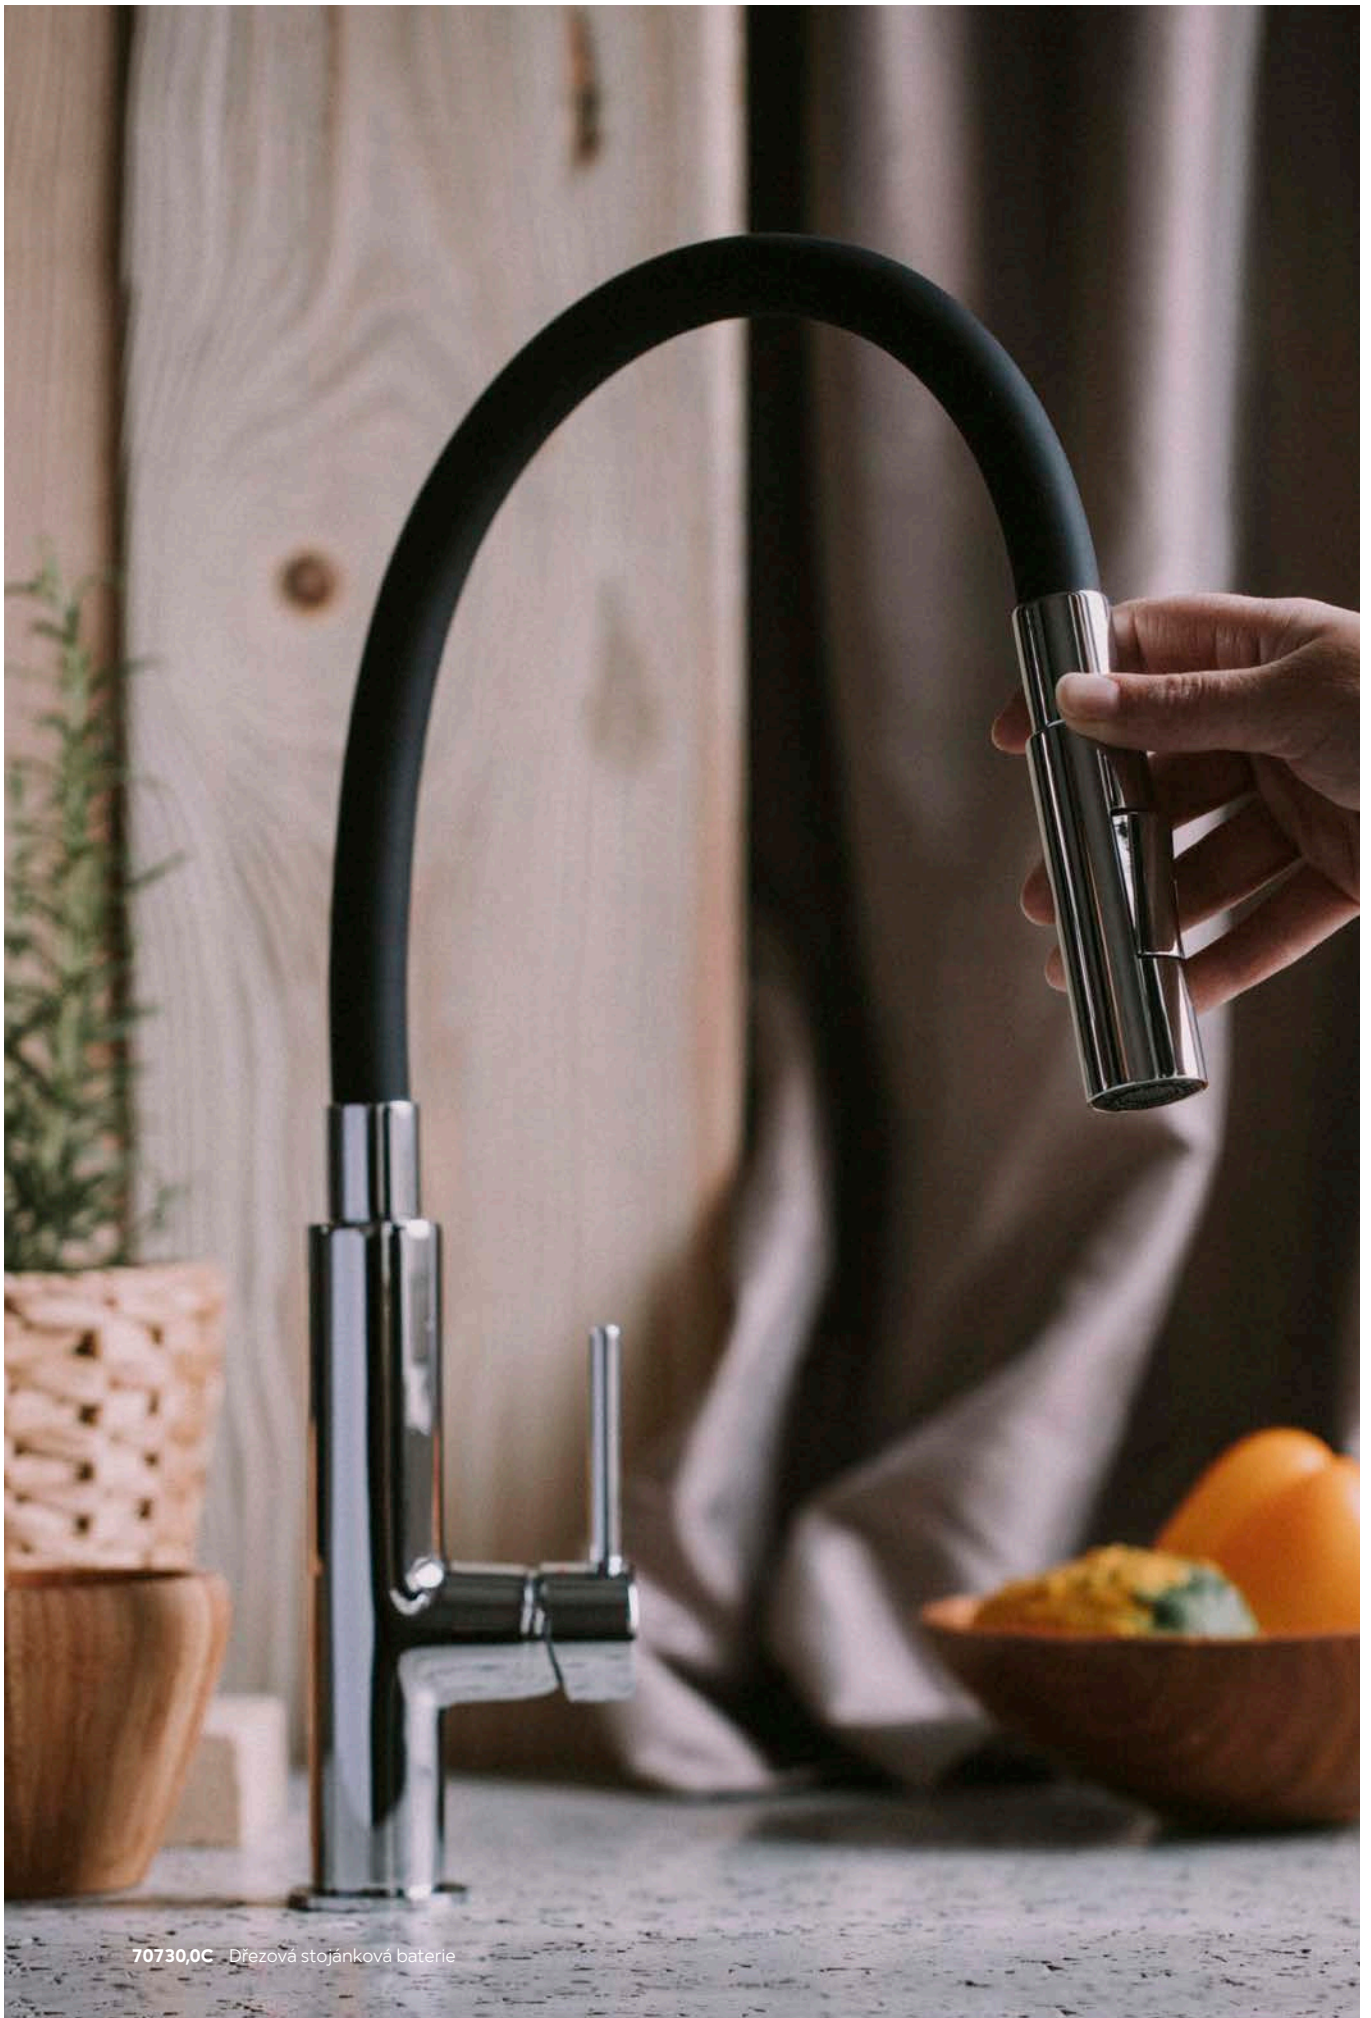

Dávkovač mýdla - sklo
chrom, 155 x 166 x 124 mm
ARE34
743 Kč (29,72 €) bez DPH
899 Kč (35,66 €) s DPH

Velký držák ručníků se závěsem
chrom, 656 x 120 x 215 mm
ARE35
1 487 Kč (59,48 €) bez DPH
1 799 Kč (71,38 €) s DPH