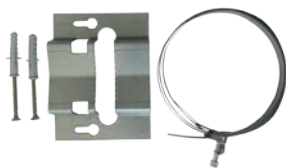

Příslušenství k expanzním nádobám

Kód	Název	bez DPH (Kč)	s DPH (Kč)	bez DPH (€)	s DPH (€)
SADAEXP	Montážní sada pro závěsné expanzní nádoby o průměru 60–380 mm	330	399	13,20	15,84