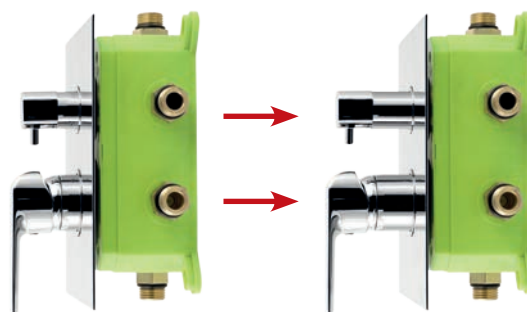

VODOVODNÍ BATERIE A BOXY

Titania PURE

Sprchová termostatická baterie 150 mm

90360/1,0

2 644 Kč (105,76 €) bez DPH

3 199 Kč (126,91 €) s DPH

dostupnost 05/23

SET032/TER,0

5 123 Kč (204,92 €) bez DPH

6 199 Kč (245,90 €) s DPH

dostupnost 05/23

Podomítkový box dvojcestný

BOX90351R,0

2 809 Kč (112,36 €) bez DPH

3 399 Kč (134,83 €) s DPH

dostupnost 03/23

Termostatické tělo boxu

TELO052TER/920,0

2 065 Kč (82,60 €) bez DPH

2 499 Kč (99,12 €) s DPH

dostupnost 03/23

TELO052TER/921,0

2 065 Kč (82,60 €) bez DPH

2 499 Kč (99,12 €) s DPH

dostupnost 03/23

Boxové prodloužení

PRS/SET051R,0

660 Kč (26,40 €) bez DPH

799 Kč (31,68 €) s DPH

dostupnost 03/23

PRS/SET051RX,0

660 Kč (26,40 €) bez DPH

799 Kč (31,68 €) s DPH

dostupnost 03/23